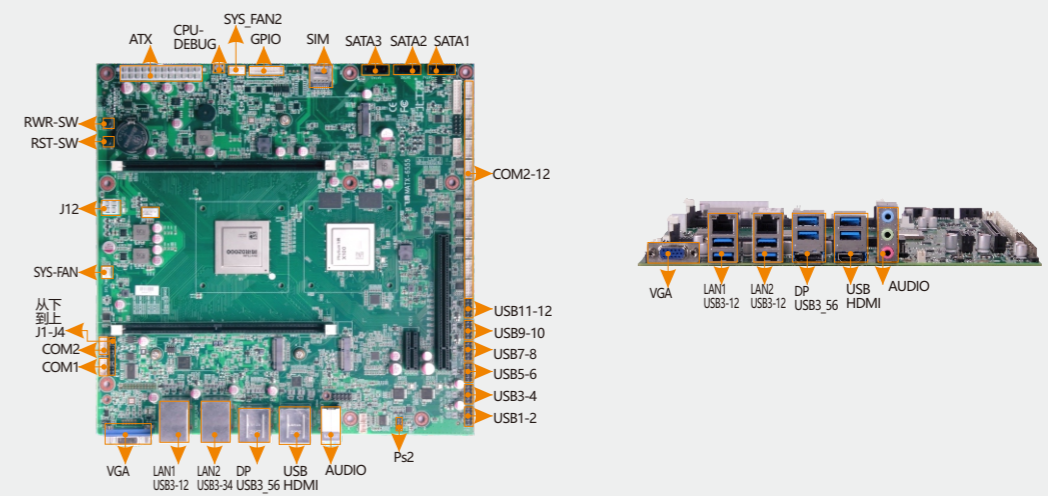

MATX-6555

基于Phytium FT-2000/D2000处理器的主板

产品特点:

- ◆ 支持飞腾Phytium FT-2000/D2000处理器
- ◆ 2*UDIMM DDR4内存
- ◆ 1*VGA,1*HDMI,1*DP
- ◆ 2*LAN,8*USB3.0,12*USB2.0,13*COM
- ◆ 1*PCIe x16,1*PCIe x1,3*M.2

产品规格:

型号	MATX-6555
CPU	飞腾Phytium FT-2000/D2000 处理器
图像处理	X100套片集成
内存	2*UDIMM DDR4内存, 最大可支持64GB
存储	3*SATA3.0
显示接口	支持1*HDMI,1*DP,1*VGA;
网络	2*LAN;RTL8111H,10/100/1000Mbps RJ45;
USB接口	8*USB3.0,12*USB2.0
音频	1*Headphone,1*MIC-IN,1*Line-in
COM口	11*RS-232,2*RS-232/485
I/O接口	3*M.2(支持5G/WIFI/SSD模块); 1*PCIe X16,1*PCIe X1; 16*GPIO(复用); 3*FAN
看门狗	支持
BIOS	百敖 UEFI BIOS
系统	UOS 20,Kylin V10
电源	ATX
温度湿度	工作温度:0°C ~ 60°C;存储温度:-40°C ~ 85°C;5% ~ 95%相对湿度,无冷凝
尺寸	244mm x244mm

结构框图:

接口概览:

尺寸图: