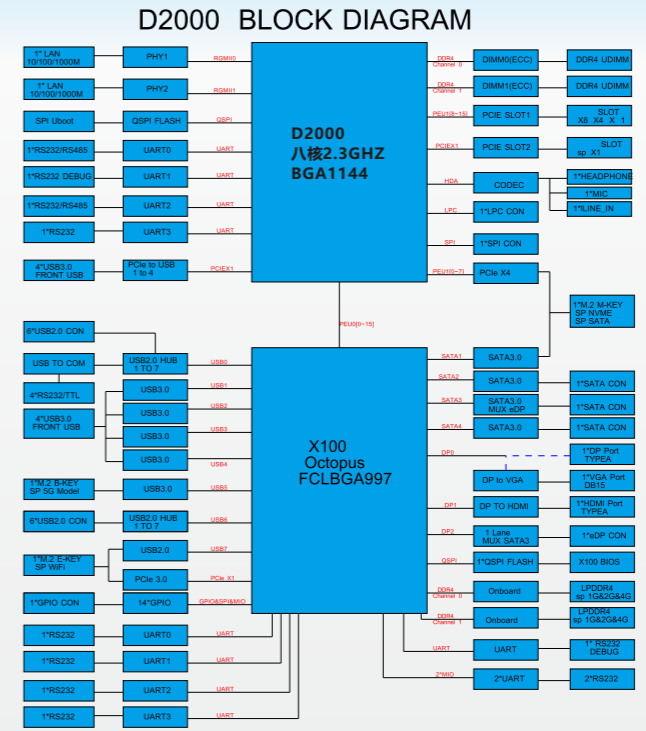

MATX-6555

基于Phytium FT-2000/D2000处理器的主板

产品特点:

- ◆ 支持飞腾Phytium FT-2000/D2000处理器
- ◆ 2*UDIMM DDR4内存
- ◆ 1*VGA,1*HDMI,1*DP
- ◆ 2*LAN,8*USB3.0,12*USB2.0,13*COM
- ◆ 1*PCIe x16,1*PCIe x1,3*M.2

产品规格:

型号	MATX-6555
CPU	飞腾Phytium FT-2000/D2000 处理器
图像处理	X100套片集成
内存	2*UDIMM DDR4内存, 最大可支持64GB
存储	3*SATA3.0
显示接口	支持1*HDMI,1*DP,1*VGA;
网络	2*LAN;RTL8111H,10/100/1000Mbps RJ45;
USB接口	8*USB3.0,12*USB2.0
音频	1*Headphone,1*MIC-IN,1*Line-in
COM口	11*RS-232,2*RS-232/485
I/O接口	3*M.2(支持5G/WIFI/SSD模块); 1*PCIe X16,1*PCIe X1; 16*GPIO(复用); 3*FAN
看门狗	支持
BIOS	百敖 UEFI BIOS
系统	UOS 20,Kylin V10
电源	ATX
温度湿度	工作温度:0°C ~ 60°C;存储温度:-40°C ~ 85°C;5% ~ 95%相对湿度,无冷凝
尺寸	244mm x244mm

结构框图:

接口概览:

尺寸图: