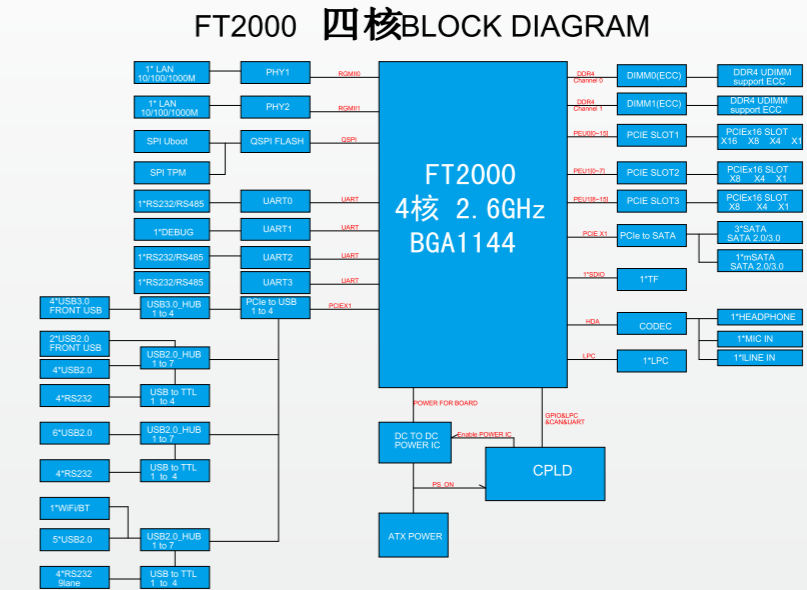

MATX-6551

飞腾FT-2000/4(四核), D2000 (八核) 处理器

产品特点:

- ◆ 飞腾FT-2000/4(四核) D2000 (八核) 处理器
- ◆ 2*UDIMM DDR4内存
- ◆ 独立PCIe显卡
- ◆ 2*LAN,4*USB3.0 18*USB2.0,16*COM
- ◆ 3*PCIe x16,1*Mini-PCIe

产品规格:

型号	MATX-6551
CPU	飞腾FT-2000/4(四核), D2000 (八核) 处理器
内存	2*UDIMM内存插槽,支持DDR4-3200MHz,最大可支持256GB
存储	3*SATA,支持SATA 3.0 1*TF
显示接口	支持PCIe独立显卡显示
网络	2*LAN AR8035,10/100/1000Mbps RJ45
USB接口	18*USB2.0,4*USB3.0
音频	1*Mic,1*Head Phone,1*Line IN
COM口	13*RS232,3*RS485/232
I/O接口	1*PCIe x16插槽,2*PCIe x16插槽(PCIe 8X信号) 1*Mini-PCIe,支持MSATA 1*LPC 2*I2C 1*CPUFAN,1*SYSFAN
看门狗	支持
BIOS	百敖 UEFI BIOS
系统	UOS 20,Kylin V10
电源	ATX
温度湿度	工作温度: 0°C ~ 60°C 存储温度: -40°C ~ 85°C 5% ~ 95%相对湿度, 无冷凝
尺寸	244mm x 244mm

结构框图:

接口概览:

尺寸图: