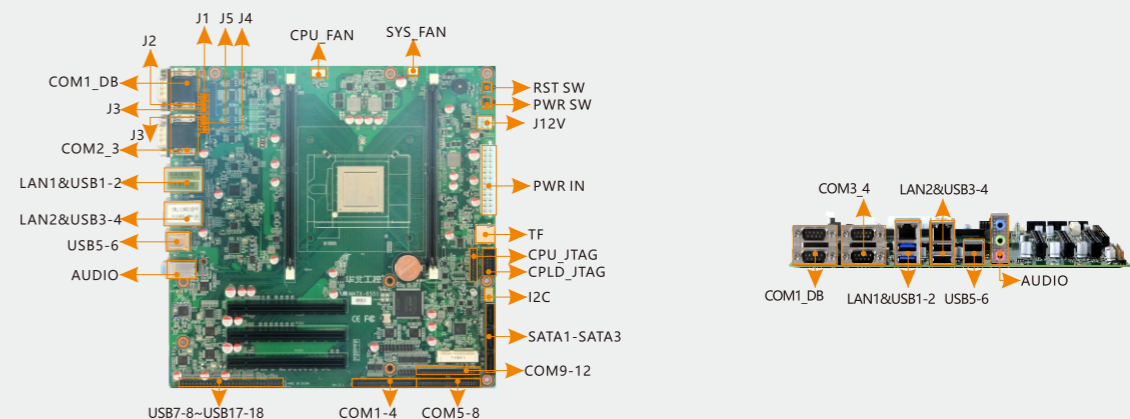

MATX-6551

飞腾FT-2000/4(四核), D2000 (八核) 处理器

产品特点:

- ◆ 飞腾FT-2000/4(四核) D2000 (八核) 处理器
- ◆ 2*UDIMM DDR4内存
- ◆ 独立PCIe显卡
- ◆ 2*LAN,4*USB3.0 18*USB2.0,16*COM
- ◆ 3*PCIe x16,1*Mini-PCIe

产品规格:

型号	MATX-6551
CPU	飞腾FT-2000/4(四核), D2000 (八核) 处理器
内存	2*UDIMM内存插槽,支持DDR4-3200MHz,最大可支持256GB
存储	3*SATA,支持SATA 3.0 1*TF
显示接口	支持PCIe独立显卡显示
网络	2*LAN AR8035,10/100/1000Mbps RJ45
USB接口	18*USB2.0,4*USB3.0
音频	1*Mic,1*Head Phone,1*Line IN
COM口	13*RS232,3*RS485/232
I/O接口	1*PCIe x16插槽,2*PCIe x16插槽(PCIe 8X信号) 1*Mini-PCIe,支持MSATA 1*LPC 2*I2C 1*CPUFAN,1*SYSFAN
看门狗	支持
BIOS	百敖 UEFI BIOS
系统	UOS 20,Kylin V10
电源	ATX
温度湿度	工作温度: 0°C ~ 60°C 存储温度: -40°C ~ 85°C 5% ~ 95%相对湿度, 无冷凝
尺寸	244mm x 244mm

结构框图:

接口概览:

尺寸图: